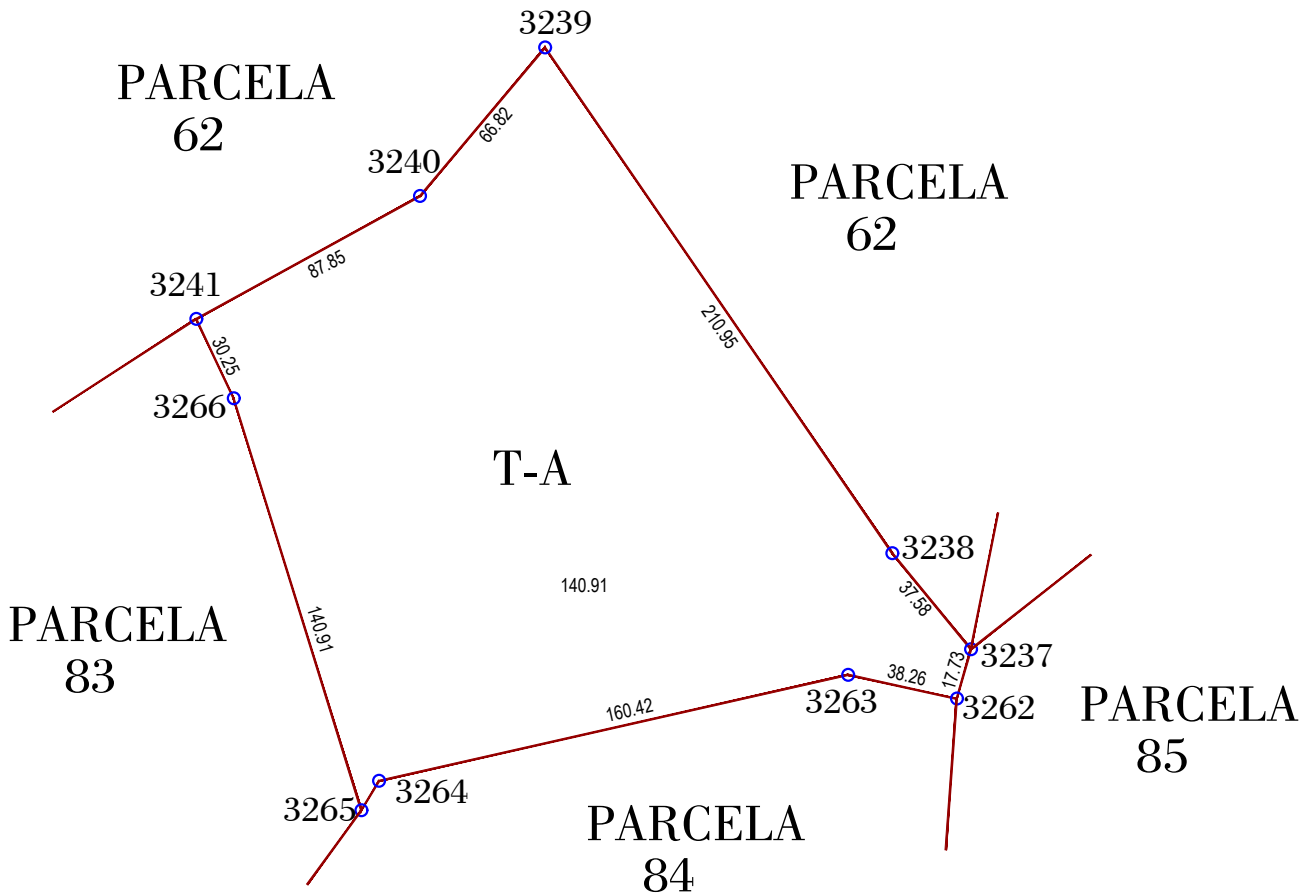

PLANO DE PARCELA UBICADA EN RINCÓN DE URIAS
CON SUPERFICIE DE 3-43-23.25 HAS.
MAZATLÁN; SINALOA.

MEDIDAS Y COLINDANCIAS:

- Noreste: 248.53 mts en línea quebrada con parcela 62
- Sureste: 17.73 mts con parcela 85; 209.86 mts en línea quebrada con parcela 84.
- Suroeste: 171.16 mts en línea quebrada con parcela 83
- Noroeste: 154.67 mts en línea quebrada con parcela 62